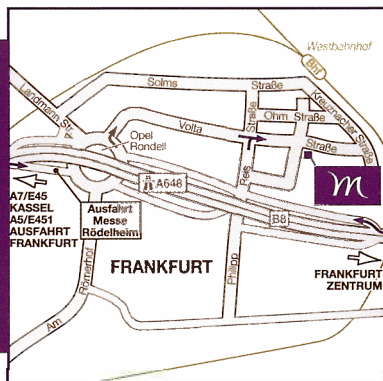

MERCURE HOTEL & RESIDENZ FRANKFURT MESSE

VOLTASTRASSE 29
60486 FRANKFURT AM MAIN | GERMANY
T +49 69 7926-0 | F +49 69 7926-1606
E-Mail: h1204@accor.com

mercure.com | accorhotels.com

424 ZIMMER / ROOMS | FREE WI-FI
400 TIEFGARAGENPLÄTZE / 400 UNDERGROUND PARKING
SPACES | SAUNA | RESTAURANT / BAR

Best-Preis Garantie auf mercure.com
Best prices guarantee on mercure.com

Mercure
HOTELS

HOTEL & RESIDENZ FRANKFURT MESSE

ANFAHRT

- Von der A5 oder A66: am Westkreuz Frankfurt auf die A648, Abfahrt Bockenheim/Messe.
- ÖPNV: vom Hauptbahnhof Straßenbahnlinie Nr. 17, Haltestelle Kuhwaldstraße. S-Bahn-Linien S3/S4/S5/S6, Haltestelle Westbahnhof.

ARRIVAL

- Coming from the A5 or A66: at the intersection "Westkreuz Frankfurt" take the A648, exit "Bockenheim/Messe".
- Public transport: from the main train station take tram no. 17 as far as the "Kuhwaldstraße" stop. Suburban railway line S3, S4, S5, or S6 as far as the "Frankfurt (Main) West" station.