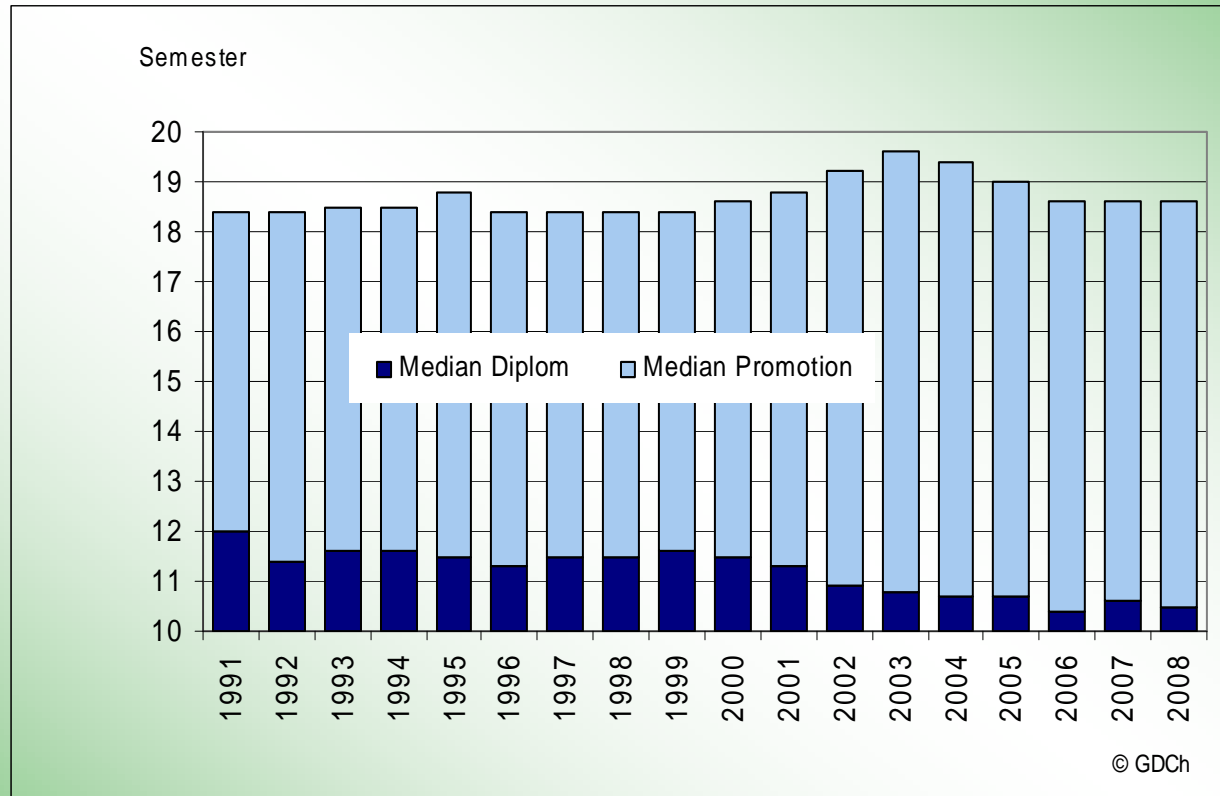

Studiendauern im Studiengang Chemie * (bis zum Diplom bzw. der Promotion)

* ohne Studiengänge Biochemie, Lebensmittelchemie, Lehramt Chemie